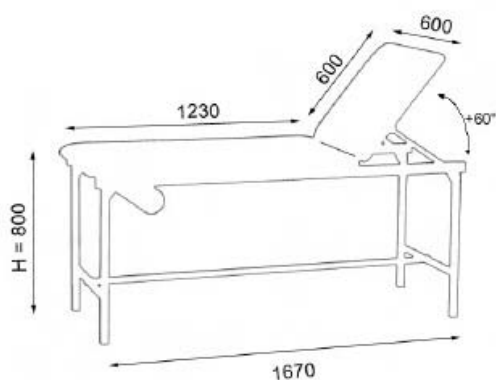

Dimension : Largeur : 600mm, Largeur : 700mm (+ 140.00€)

Couleur : Garonne, Pô, Potomac, Amour, Missouri, Tamise, Gers, Amazone, Mississipi, Arno, St Laurent, Rhône

Description

Table de Kinésithérapie Ecomax kiné CARINA

La Table de Kinésithérapie Ecomax kiné CARINA, est une table à **hauteur fixe de 80cm** avec sellerie confortable en mousse de 6 cm d'épaisseur.

La table est également équipé d'un porte-rouleau.

Cractéristiques

Hauteur 80 cm

Revêtement acier peint époxy : argent Réglages tétière en toutes positions par vérin à gaz La Table disponible en couleur (voir document pdf)

Garonne Pô Potomac Amour Missouri Tamise Gers Amazone Mississipi Arno St Laurent Rhône

La Table disponible en deux largeur : Largeur : 600mm Largeur : 700mm

Garantie : 1 an (sellerie) , 2 ans (piètement)

Fiche technique

Caractéristiques techniques de laTable de Kinésithérapie Ecomax CARINA Acier époxy Sellerie en forme M1 : 6 cm Largeur 600mm ou 700mm Hauteur 800mm