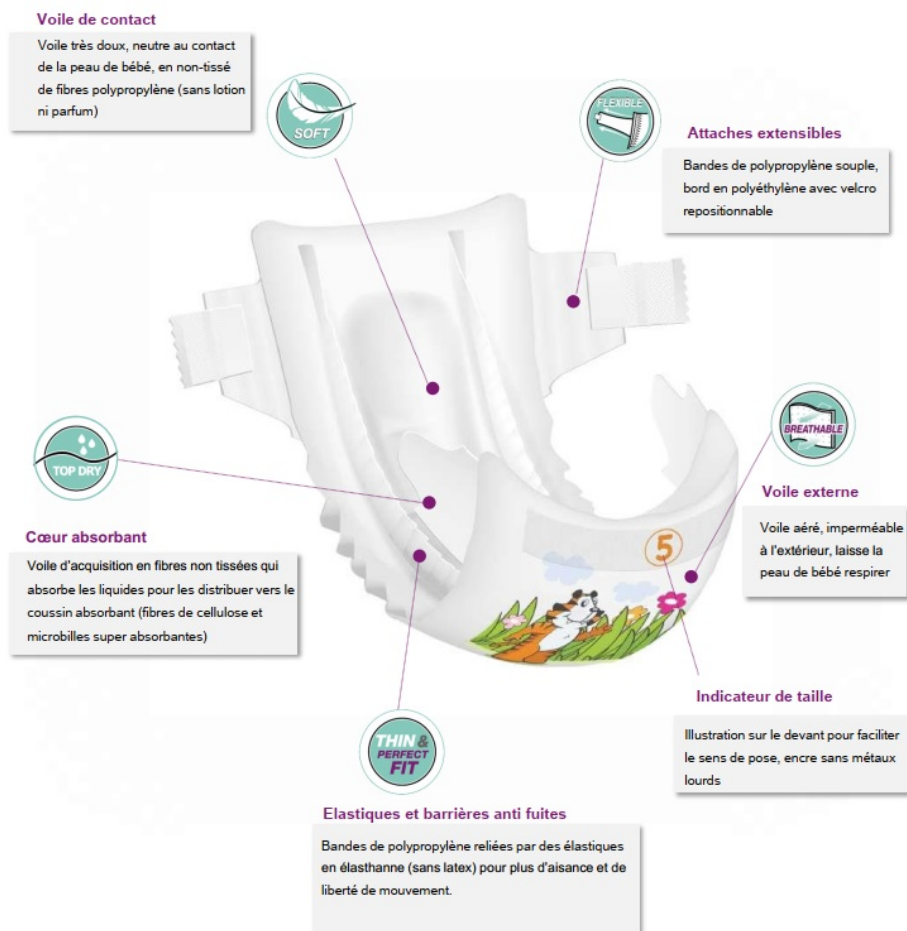

## Couches bébé Ecologique Bambo Nature T2 Mini 3-6kg

Couches écologiques bébé Bambo Nature T2 3-6kg, Ecolabelisé Nordic Swan.

**Référence :**310132

**Points de fidélité offerts :**7

**Prix :**7.45€

### **Description**

Couches bébé Bambo Nature T2 Mini Couches Ecologique Bambo Nature - 30 couches par carton

Les couches bébé Bambo nature T2 Mini sont des couches écologique jetable, labelisé **Nordic Swan Ecolabel**. Ce label garantit aux couches Bambo nature une **prise en compte de l'impact écologique** du produit tout au long de sa vie.

La couche Bambo Nature T2 a été conçu pour les bébés, pesant entre 3 et 6kg.

Avantages des couches Bambo Nature T2 Mini

## Composition d'une couche

Ces couches anatomique sont

adaptés à la morphologie de chaque bébé afin de limiter les risques de fuites. La qualité du cœur absorbant composé de 100 % fibres de cellulose et microbilles super absorbantes (SAP) qui, au contact de l'humidité, se transforme en gel et neutralise l'ammoniaque des selles (effet anti-odeurs) permet de protéger la peau de bébé et la garder au sec même en cas de mictions répétés. Voile de contact très doux, neutre au contact de la peau de bébé, fabriqué en non-tissé de fibres textiles