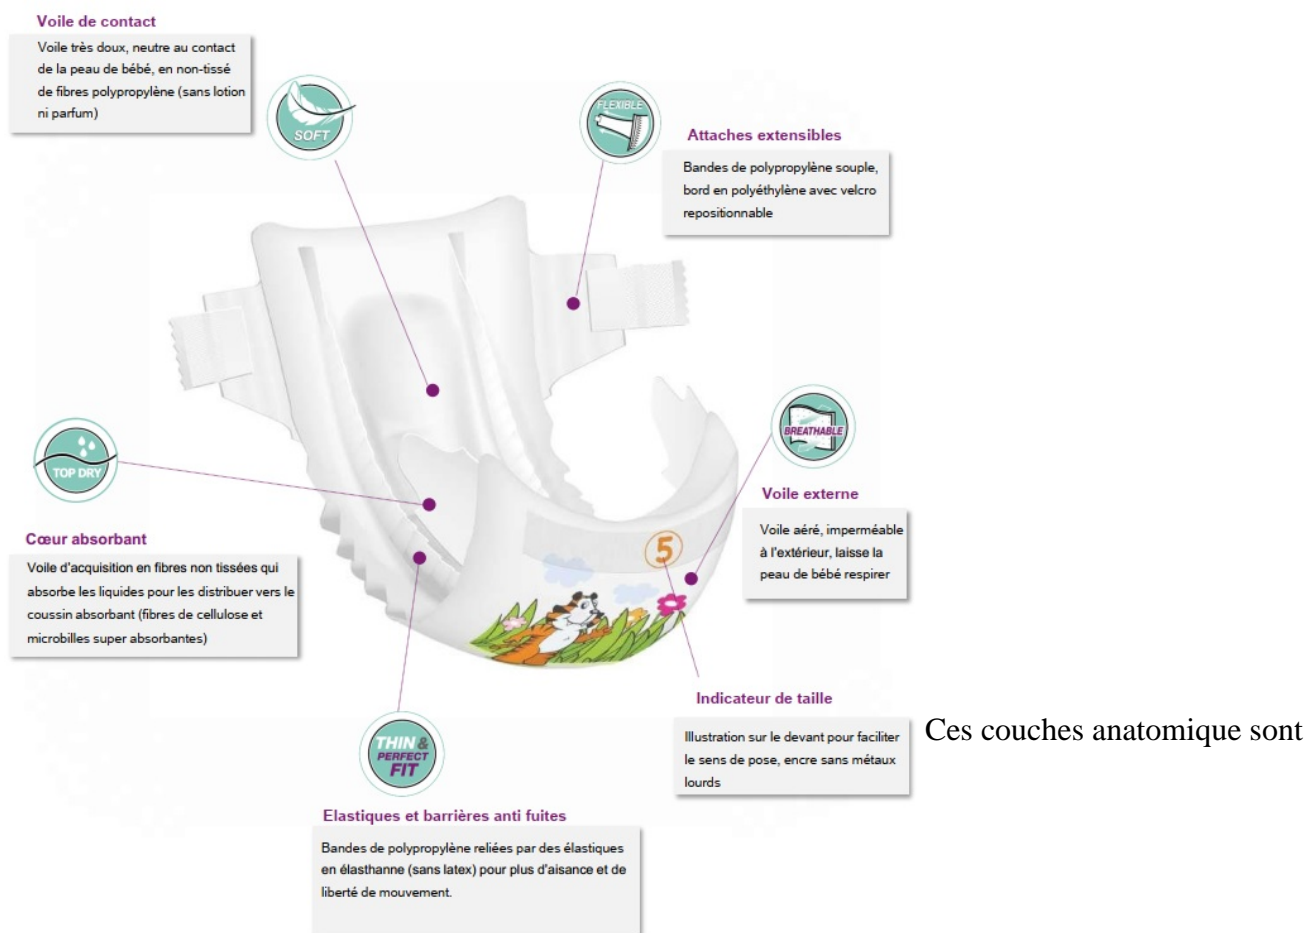

Couches bébé Ecologique Bambo Nature T1 Nouveau-né 2-4kg

Couches écologiques bébé Bambo Nature T1 2-4kg, Ecolabelisé Nordic Swan.

Référence :310131

Prix :7.65€

Description

Couches bébé Bambo Nature T1 Nouveau-Né Couches Ecologique Bambo Nature - 28 couches par carton

Les couches bébé Bambo nature T1 Nouveau-né sont des couches écologique jetable, labelisé **Nordic Swan Ecolabel**. Ce label garantit aux couches Bambo nature une **prise en compte de l'impact écologique** du produit tout au long de sa vie.

La couche Bambo Nature T1 a été conçu pour les nouveau-nés, pesant entre **2 et 4kg**.

Avantages des couches Bambo Nature T1 Nouveau-Né

Composition d'une couche

adaptés à la morphologie de chaque nouveau-né afin de limiter les risques de fuites. La qualité du cœur absorbant composé de 100 % fibres de cellulose et microbilles super absorbantes (SAP) qui, au contact de l'humidité, se transforme en gel et neutralise l'ammoniaque des selles (effet anti-odeurs) permet de protéger la peau de bébé et la garder au sec même en cas de mictions répétés. Voile de contact très doux, neutre au contact de la peau de bébé, fabriqué en non-tissé de fibres textiles